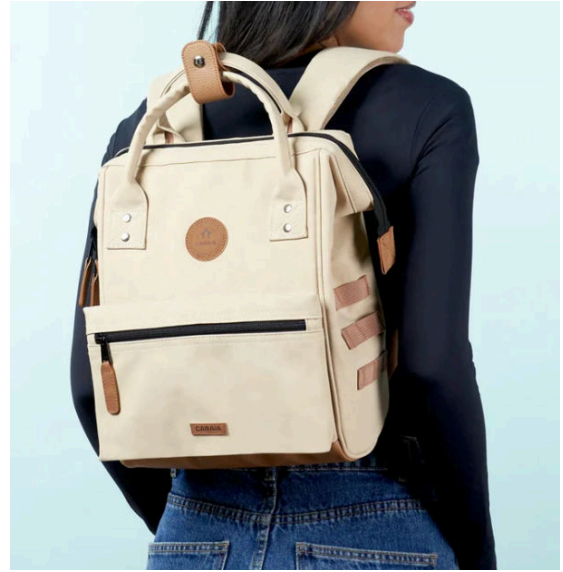

DUFFLE EXPLORER

Volume : 48L Poids : 1.43 kg

Dimensions :
28cm x 58cm x 30cm

GUIDE DES TAILLES SAC À DOS ADVENTURER

EXTRA SMALL (XS)

Volume : 6L Poids : 0.4 kg

Dimensions :
20cm x 27cm x 10,5cm

SMALL (S)