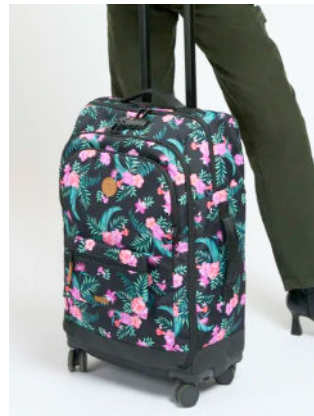

GUIDE DES TAILLES VALISES CABAIA

SMALL

Référence : SOFT_SUITCASE_S

VALISE SOUPLE 2 ROUES

Volume : 48L
Poids : 2.7 kg

Dimensions :
55cm x 35cm x 25cm

Référence : SOFT_SUITCASE_S_4ROUES

VALISE SOUPLE 4 ROUES

Volume : 38L
Poids : 2.4 kg

Dimensions :
55cm x 35cm x 21cm

MEDIUM

Référence : SOFT_SUITCASE_M

VALISE SOUPLE 2 ROUES

Volume : 75L
Poids : 3.45 kg

Dimensions :
67cm x 41.5cm x 27cm

Référence : SOFT_SUITCASE_M_4ROUES

VALISE SOUPLE 4 ROUES

Volume : 59L
Poids : 3.3 kg

Dimensions :
64cm x 40cm x 23cm

LARGE

Référence : SOFT_SUITCASE_L

VALISE SOUPLE 2 ROUES

Volume : 110L
Poids : 3.95 kg

Dimensions :
80cm x 44.5cm x 35cm