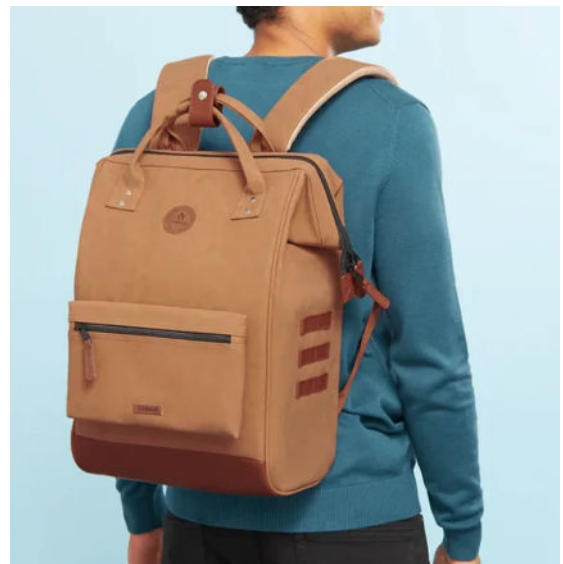

Volume : 10L Poids : 0.75 kg

Dimensions :
23cm x 32cm x 13cm

MEDIUM (M)

Volume : 18L Poids : 0.89 kg

Dimensions :
27cm x 41cm x 16cm

LARGE (L)

Volume : 23L Poids : 0.9 kg

Dimensions :
29cm x 46cm x 17cm